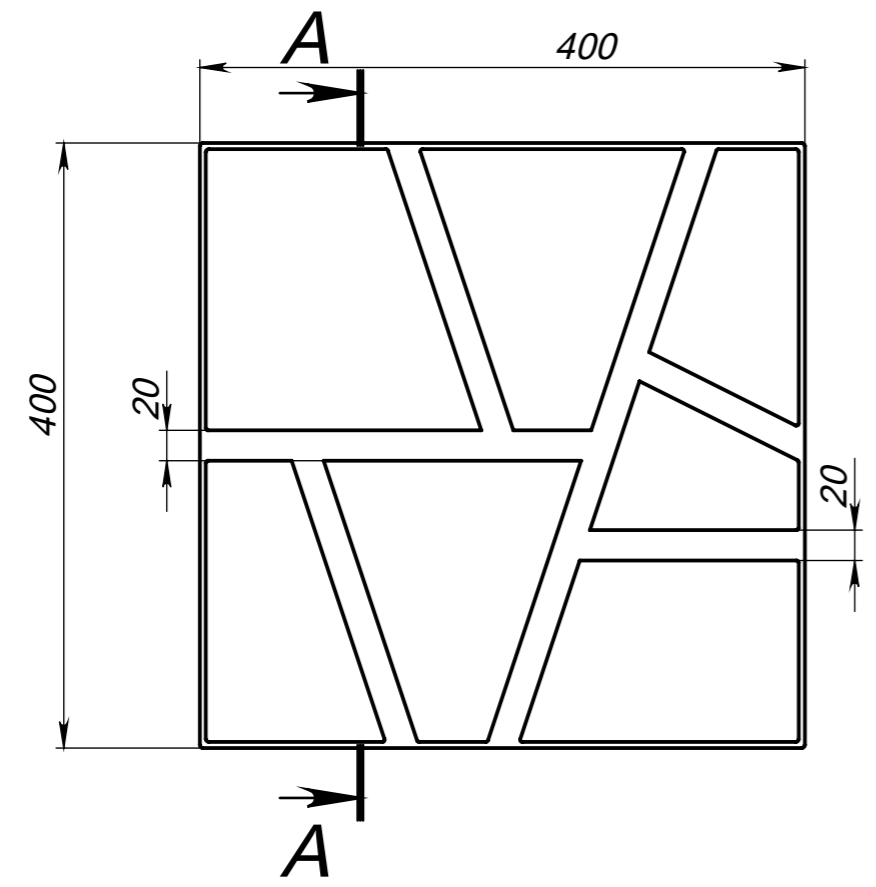

A-A

					Арт. 7321			
Изм.	Лист	№ докум.	Подп.	Дата	Форма для садовых дорожек Hidrolica Way Ф-4.4.0,4 геометрия - пластиковая черная	Лит.	Масса	Масштаб
Разраб.							0,3кг	1:5
Пров.						Лист 1	Листов 1	
Т. контр.								
Н. контр.								
Утв.								