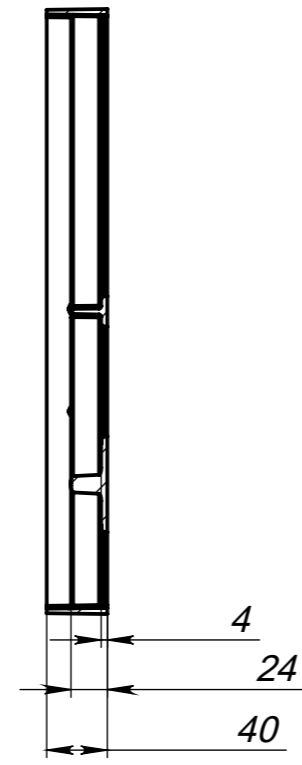

Арт. 7321

Перв. примен.

Справ. №

Подп. и дата

Инв. № дубл.

Взам. инв. №

Подп. и дата

Инв. № подл.

A-A

					Арт. 7321			
Изм.	Лист	№ докум.	Подп.	Дата	Форма для садовых дорожек Hidrolica Way Ф-4.4.0,4 геометрия - пластиковая черная	Лит.	Масса	Масштаб
Разраб.							0,3кг	1:5
Пров.						Лист 1	Листов 1	
Т. контр.								
Н. контр.								
Утв.								