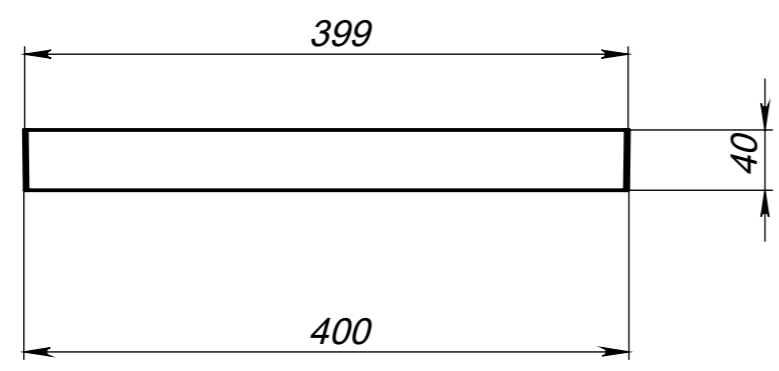

A-A

					Арт. 7321			
Изм.	Лист	№ докум.	Подп.	Дата	Форма для садовых дорожек Hidrolica Way Ф-4.4.0,4 геометрия - пластиковая черная	Лит.	Масса	Масштаб
Разраб.							0,3кг	1:5
Пров.						Лист 1	Листов 1	
Т. контр.								
Н. контр.								
Утв.								