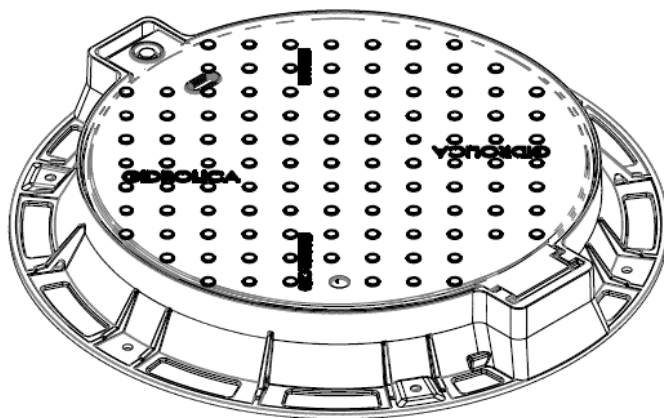

Арт. 223 Люк чугунный кл.
ТМ(Д400)-К-2-60

Вес: 51 кг