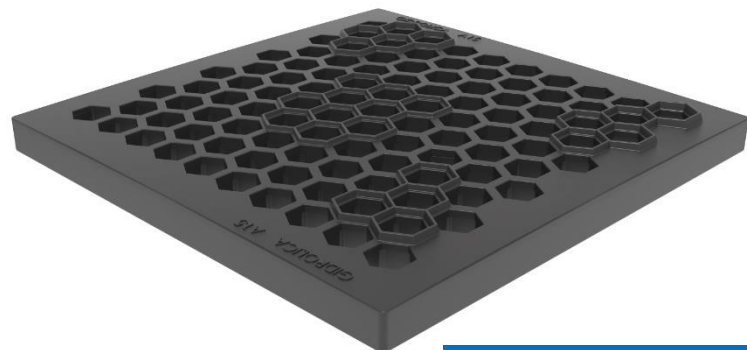

Арт. 208/2 Решетка
пластиковая кл. А15