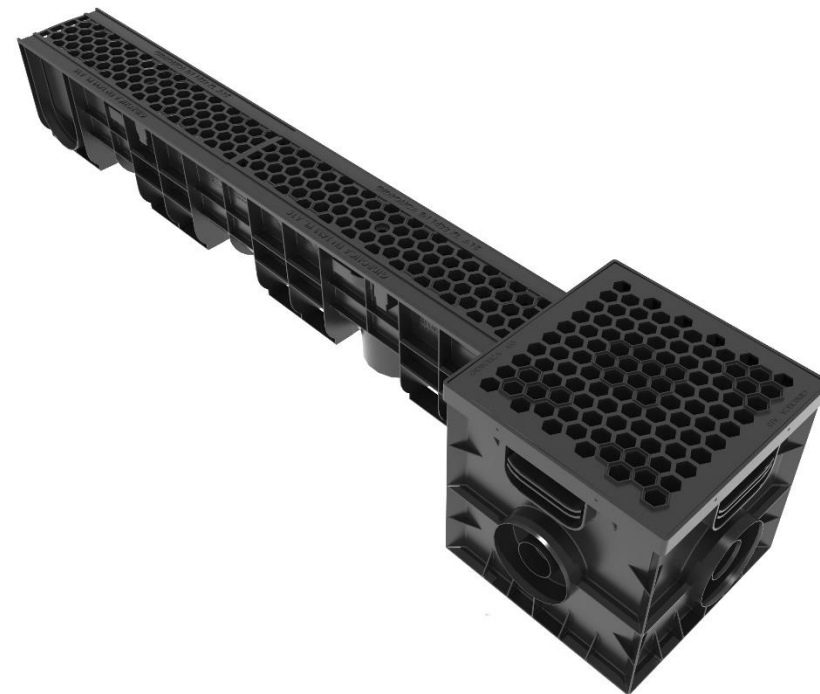

# Бетонные крышки + решетки DN200

Бетонные крышки/решетки DN200 кл. А15-Е600:

Высота 180мм, ширина 294мм, длина 1000мм

# Бетонные крышки + решетки DN300/DN500

Бетонные крышки/решетки DN300 кл. А15:  
Высота 180мм, ширина 430мм, длина 1000мм  
Класс С250-Е600:  
Высота 200мм, ширина 430мм, длина 1000мм

Бетонные крышки/решетки DN500 кл. А15:  
Высота 180мм, ширина 640мм, длина 500мм  
Класс С250-Е600:  
Высота 200мм, ширина 640мм, длина 500мм

# Пластиковые лотки и аксессуары

Арт. 817 – dn150 h-235 мм

Арт. 8174 - dn150 h-236 мм

Арт. 817pro dn150 h-252 мм

Арт. 0817 dn150 h-250 мм

Арт. 504/2 Пластиковая решетка «соты» dn100 кл. A15

# Пластиковые грядки Hidrolica Plant

Арт. 7104/7204  
Профиль L1000 мм

Арт. 7103/7203  
Профиль L700 мм

Вес: 4,42 кг

160 мм

Арт. 7102  
Соединительный  
элемент 180 градусов

740 мм

2070 мм