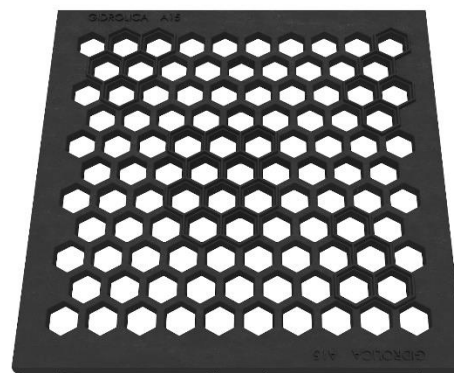

# Пластиковые лотки и аксессуары

Арт. 817 – dn150 h-235 мм

Арт. 8174 - dn150 h-236 мм

Арт. 817pro dn150 h-252 мм

Арт. 0817 dn150 h-250 мм

Арт. 504/2 Пластиковая решетка «соты» dn100 кл. A15

# Пластиковые грядки Hidrolica Plant

Арт. 7104/7204  
Профиль L1000 мм

Арт. 7103/7203  
Профиль L700 мм

Вес: 4,42 кг

160 мм

Арт. 7102  
Соединительный  
элемент 180 градусов

740 мм

2070 мм