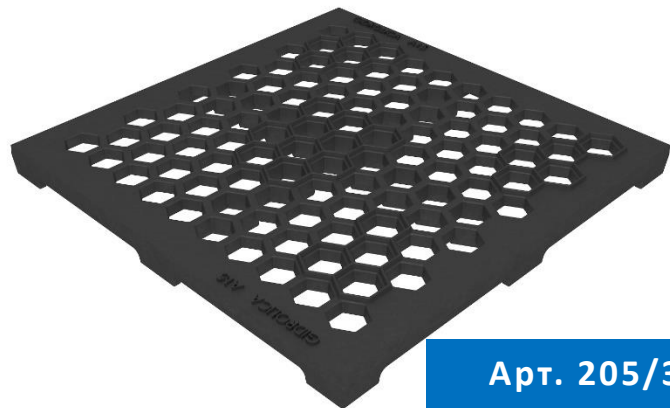

Аксессуары для дождеприемника 300x300

Арт. 205/3 Решетка
чугунная кл. С250