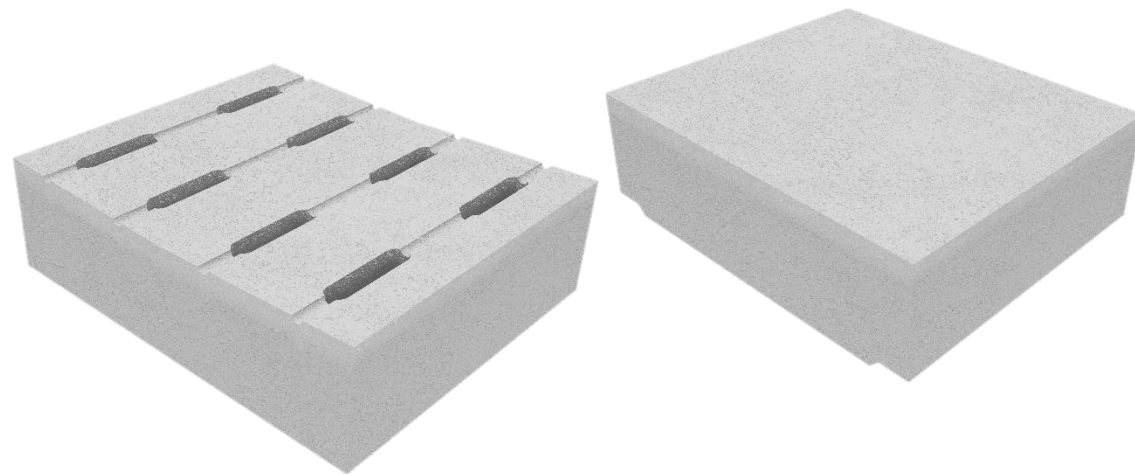

# Бетонные крышки + решетки DN200

Бетонные крышки/решетки DN200 кл. А15-Е600:

Высота 180мм, ширина 294мм, длина 1000мм

# Бетонные крышки + решетки DN300/DN500

Бетонные крышки/решетки DN300 кл. А15:  
Высота 180мм, ширина 430мм, длина 1000мм  
Класс С250-Е600:  
Высота 200мм, ширина 430мм, длина 1000мм

Бетонные крышки/решетки DN500 кл. А15:  
Высота 180мм, ширина 640мм, длина 500мм  
Класс С250-Е600:  
Высота 200мм, ширина 640мм, длина 500мм

# Пластиковые грядки Hidrolica Plant

Арт. 7104/7204  
Профиль L1000 мм

Арт. 7103/7203  
Профиль L700 мм

Вес: 4,42 кг

160 мм

Арт. 7102  
Соединительный  
элемент 180 градусов

740 мм

2070 мм