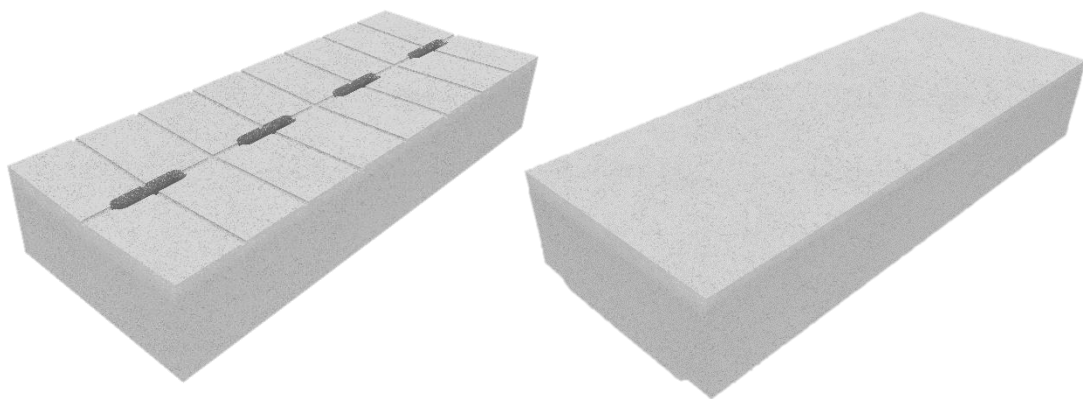

# Бетонные крышки + решетки DN200

Бетонные крышки/решетки DN200 кл. А15-Е600:

Высота 180мм, ширина 294мм, длина 1000мм

# Бетонные крышки + решетки DN300/DN500

Бетонные крышки/решетки DN300 кл. А15:  
Высота 180мм, ширина 430мм, длина 1000мм  
Класс С250-Е600:  
Высота 200мм, ширина 430мм, длина 1000мм

Бетонные крышки/решетки DN500 кл. А15:  
Высота 180мм, ширина 640мм, длина 500мм  
Класс С250-Е600:  
Высота 200мм, ширина 640мм, длина 500мм

# Пластиковые грядки Hidrolica Plant

Арт. 7104/7204  
Профиль L1000 мм

Арт. 7103/7203  
Профиль L700 мм

Вес: 4,42 кг

160 мм

Арт. 7102  
Соединительный  
элемент 180 градусов

740 мм

2070 мм