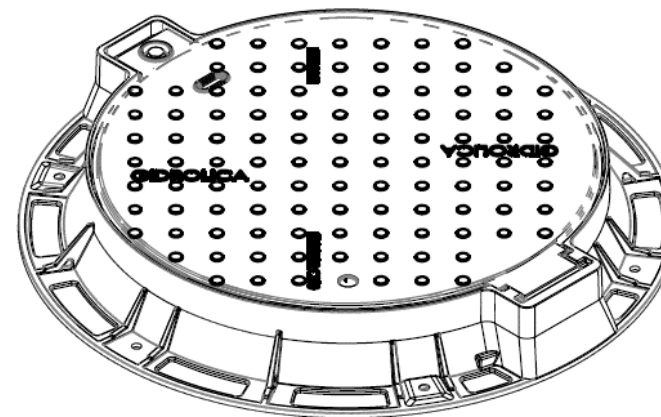

# Пластиковые грядки Hidrolica Plant

Арт. 7104/7204  
Профиль L1000 мм

Арт. 7103/7203  
Профиль L700 мм

Вес: 4,42 кг

160 мм

Арт. 7102  
Соединительный  
элемент 180 градусов

740 мм

2070 мм

Арт. 7101  
Соединительный  
элемент 90 градусов

Набор комплекты: Арт. 7100/ 7200

Цвета: коричневый/зеленый

Состав: 7101 – 4 шт, 7102 – 2 шт, 7103  
– 2 шт, 7104 – 4 шт

# Чугунные люки

Арт. 222 Люк чугунный кл.  
Т(С250)-К-2-60

Вес: 44 кг

Арт. 223 Люк чугунный кл.  
ТМ(Д400)-К-2-60

Вес: 51 кг

Арт. 224 Люк чугунный кл.  
СТ(Е600)-К-2-60

Вес: 76 кг

Спасибо за внимание!