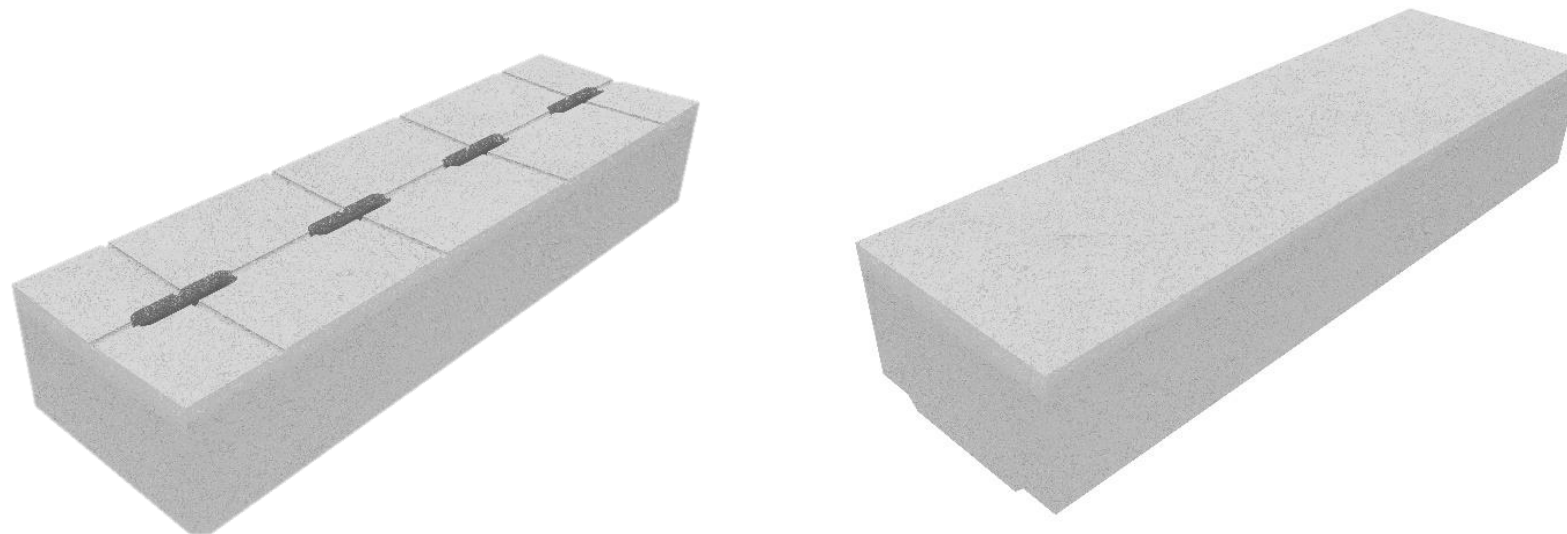

# Бетонные крышки + решетки DN200

Бетонные крышки/решетки DN200 кл. А15-Е600:

Высота 180мм, ширина 294мм, длина 1000мм

# Бетонные крышки + решетки DN300/DN500

Бетонные крышки/решетки DN300 кл. А15:  
Высота 180мм, ширина 430мм, длина 1000мм  
Класс С250-Е600:  
Высота 200мм, ширина 430мм, длина 1000мм

Бетонные крышки/решетки DN500 кл. А15:  
Высота 180мм, ширина 640мм, длина 500мм  
Класс С250-Е600:  
Высота 200мм, ширина 640мм, длина 500мм

# Пластиковые грядки Hidrolica Plant

Арт. 7104/7204  
Профиль L1000 мм

Арт. 7103/7203  
Профиль L700 мм

Вес: 4,42 кг

160 мм

Арт. 7102  
Соединительный  
элемент 180 градусов

740 мм

2070 мм