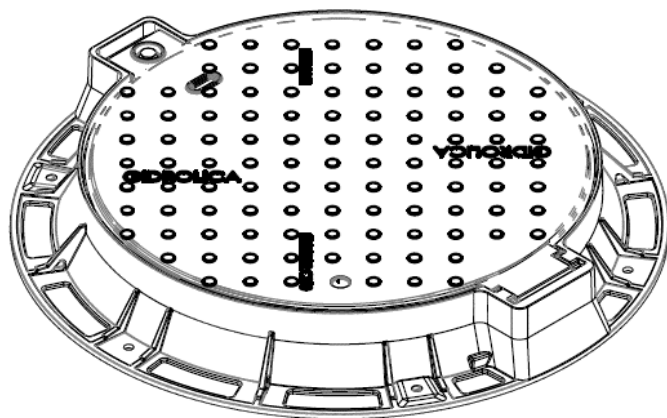

Чугунные люки

Арт. 222 Люк чугунный кл.
Т(С250)-К-2-60

Вес: 44 кг