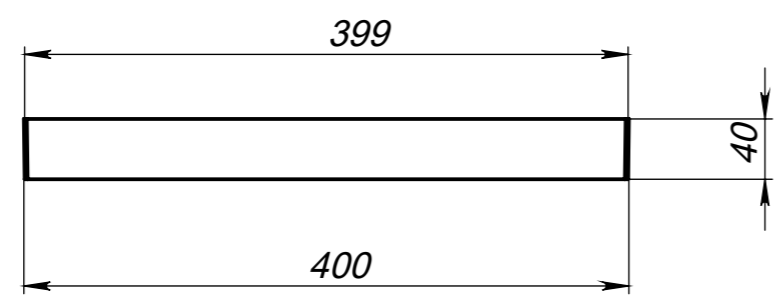

A-A

					Арм. 7324		
					Форма для садовых дорожек Hidrolica Way Ф-4.4.0,4 город - пластиковая черная		
Изм.	Лист	№ докум.	Подп.	Дата		0,3кг	1:5
Разраб.							
Пров.							
Т. контр.					Лист 1	Листов 1	
Н. контр.							
Утв.							