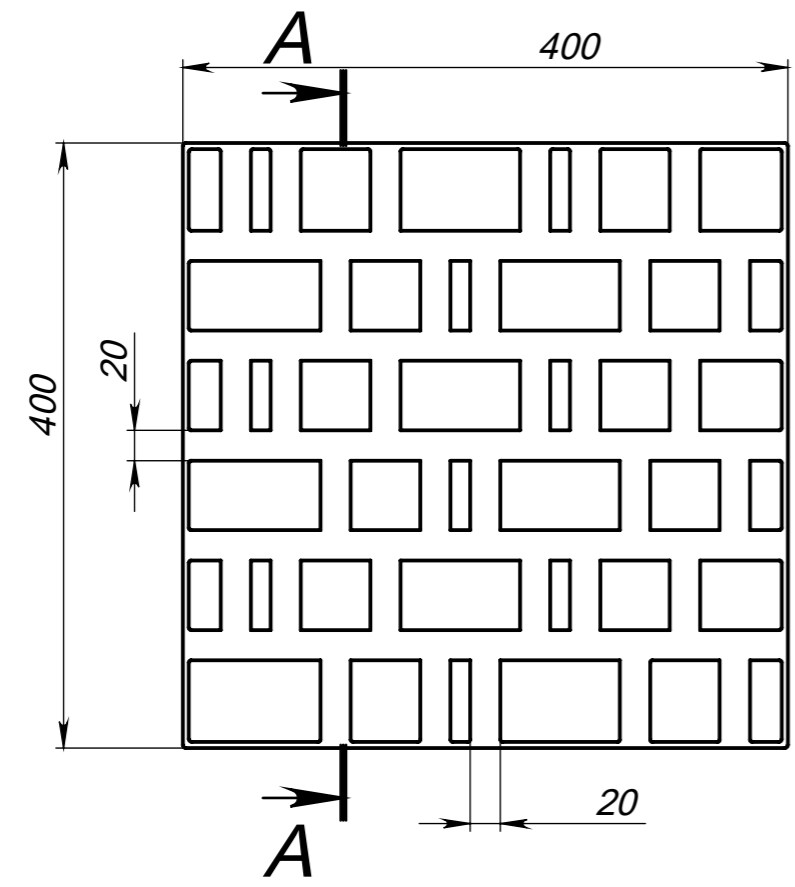

A-A

					Арм. 7324		
					Форма для садовых дорожек Hidrolica Way Ф-4.4.0,4 город - пластиковая черная		
Изм.	Лист	№ докум.	Подп.	Дата		0,3кг	1:5
Разраб.							
Пров.							
Т. контр.					Лист 1	Листов 1	
Н. контр.							
Утв.							