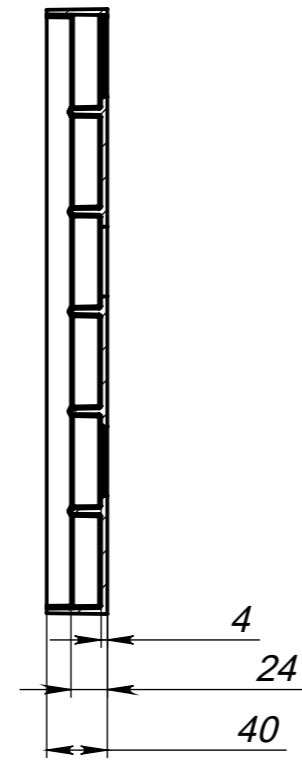

Арм. 7324

Перв. примен.

Справ. №

Подп. и дата

Инв. № дубл.

Взам. инв. №

Подп. и дата

Инв. № подл.

A-A

					Арм. 7324		
					Форма для садовых дорожек Hidrolica Way Ф-4.4.0,4 город - пластиковая черная		
Изм.	Лист	№ докум.	Подп.	Дата		0,3кг	1:5
Разраб.							
Пров.							
Т. контр.					Лист 1	Листов 1	
Н. контр.							
Утв.							