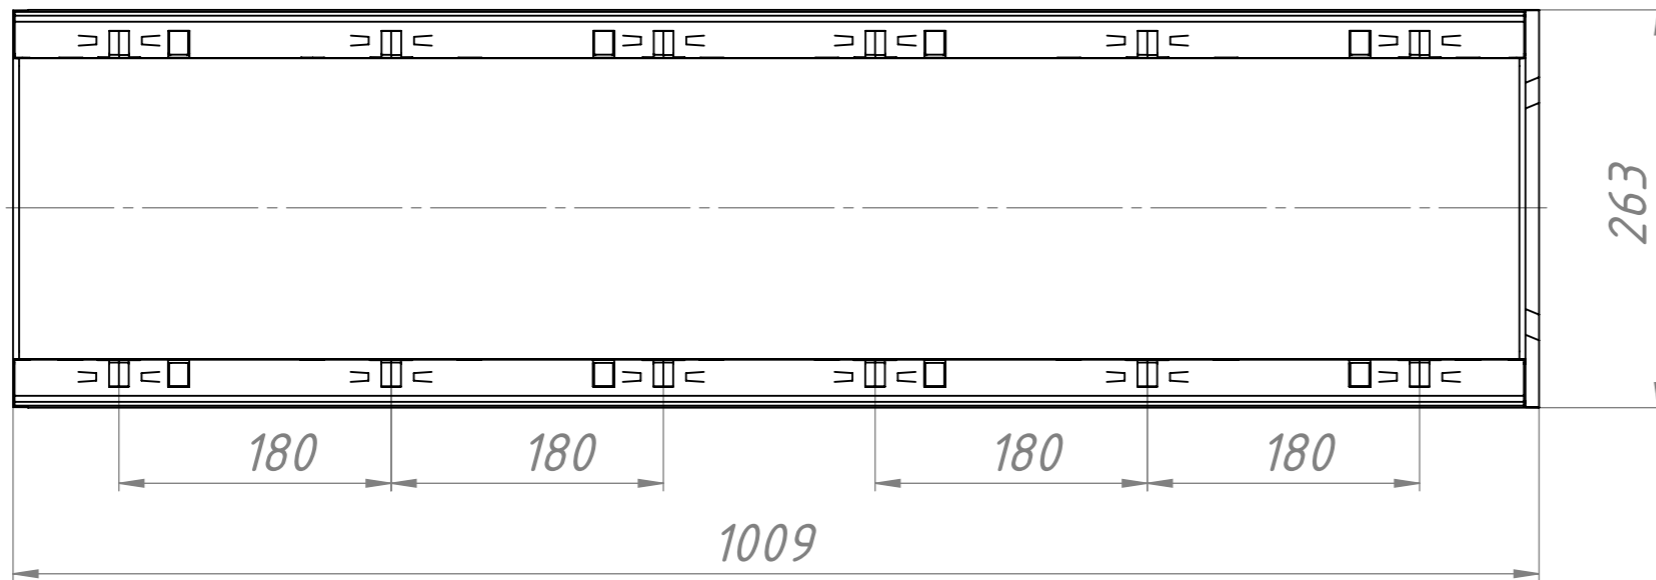

Арт. 40423210-40423201

| Артикул  | А   | Б   | Вес  |
|----------|-----|-----|------|
| 40423210 | 230 | 235 | 75,1 |
| 40423209 | 235 | 240 | 75,9 |
| 40423208 | 240 | 245 | 76,7 |
| 40423207 | 245 | 250 | 77,5 |
| 40423206 | 250 | 255 | 78,3 |
| 40423205 | 255 | 260 | 79,1 |
| 40423204 | 260 | 265 | 79,9 |
| 40423203 | 265 | 270 | 80,7 |
| 40423202 | 270 | 275 | 81,5 |
| 40423201 | 275 | 280 | 82,3 |

**Арт. 40423210-40423201**

ВГУ-Z Универсальный лоток DN200, -10-1-0 с оцинкованной насадкой, 0,5 % уклон

| Лит.   | Масса    | Масштаб |
|--------|----------|---------|
|        | 69,5кг   | 1:5     |
| Лист 1 | Листов 1 |         |