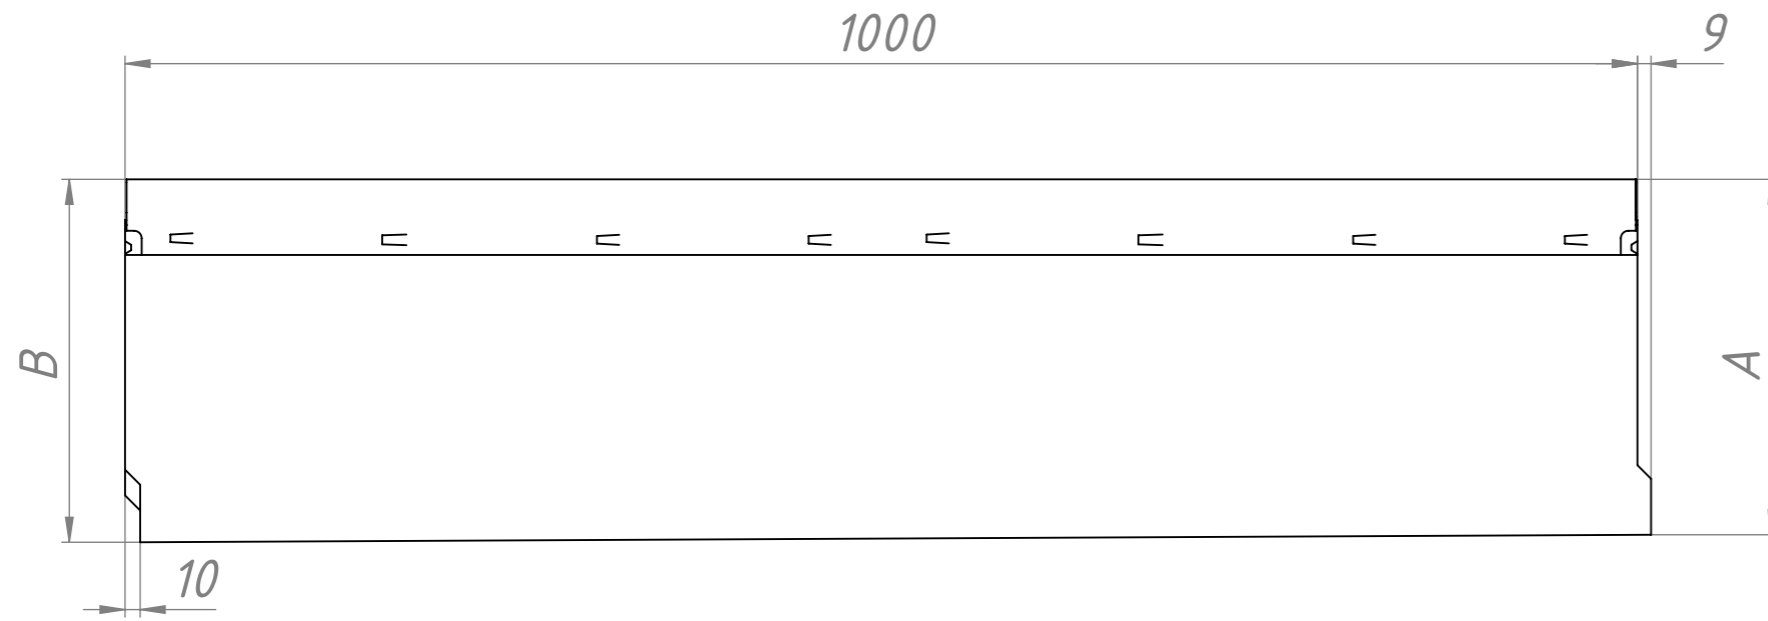

Арт. 40423210-40423201

| Артикул  | А   | Б   | Вес  |
|----------|-----|-----|------|
| 40423210 | 230 | 235 | 75,1 |
| 40423209 | 235 | 240 | 75,9 |
| 40423208 | 240 | 245 | 76,7 |
| 40423207 | 245 | 250 | 77,5 |
| 40423206 | 250 | 255 | 78,3 |
| 40423205 | 255 | 260 | 79,1 |
| 40423204 | 260 | 265 | 79,9 |
| 40423203 | 265 | 270 | 80,7 |
| 40423202 | 270 | 275 | 81,5 |
| 40423201 | 275 | 280 | 82,3 |

**Арт. 40423210-40423201**

ВГУ-Z Универсальный лоток DN200, -10-1-0 с оцинкованной насадкой, 0,5 % уклон

| Лит.   | Масса    | Масштаб |
|--------|----------|---------|
|        | 69,5кг   | 1:5     |
| Лист 1 | Листов 1 |         |