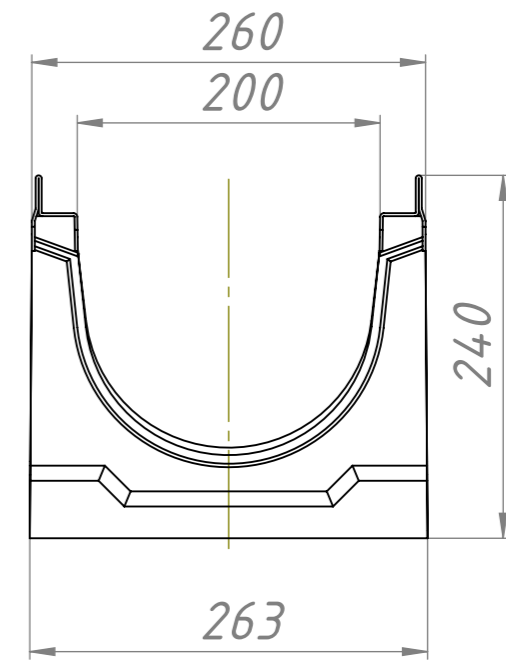

Арт. 40423210-40423201

| Артикул  | А   | Б   | Вес  |
|----------|-----|-----|------|
| 40423210 | 230 | 235 | 75,1 |
| 40423209 | 235 | 240 | 75,9 |
| 40423208 | 240 | 245 | 76,7 |
| 40423207 | 245 | 250 | 77,5 |
| 40423206 | 250 | 255 | 78,3 |
| 40423205 | 255 | 260 | 79,1 |
| 40423204 | 260 | 265 | 79,9 |
| 40423203 | 265 | 270 | 80,7 |
| 40423202 | 270 | 275 | 81,5 |
| 40423201 | 275 | 280 | 82,3 |

**Арт. 40423210-40423201**

ВГУ-Z Универсальный лоток DN200, -10-1-0 с оцинкованной насадкой, 0,5 % уклон

| Лит.   | Масса    | Масштаб |
|--------|----------|---------|
|        | 69,5кг   | 1:5     |
| Лист 1 | Листов 1 |         |